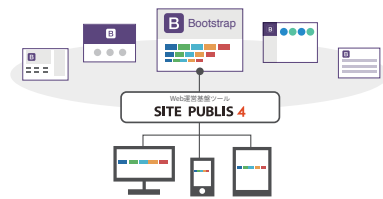

SITE PUBLIS
株式会社サイト・パブリス

*国内で販売されるすべてのスマートデバイスが対象です。

PUBLIS 4 Small Cloud on Microsoft Azure の料金プラン

初期費用

100,000円～ (税別)

月額利用料

59,800円～ (税別)

PUBLIS 4 Small Cloud on Microsoft Azure の主な機能と特長

時間や場所を選ばない情報発信！

SDEditor (スマートデバイスエディター) 機能で、スマートデバイスから直接コンテンツ更新ができます。柔軟でスピーディーな情報発信が可能となり、多様化する顧客接点に迅速に対応、より早く確実にリードを獲得することができます！

洗練されたWebサイトを短時間で構築！

Web制作の現場で幅広く利用されているCSSフレームワーク「ブートストラップ」をPUBLIS4 Small Cloud に読み込むだけで、短時間でWebサイトのデザイン・スタイルを整えることが可能になり、Web制作・開発の生産性をさらに向上させます！