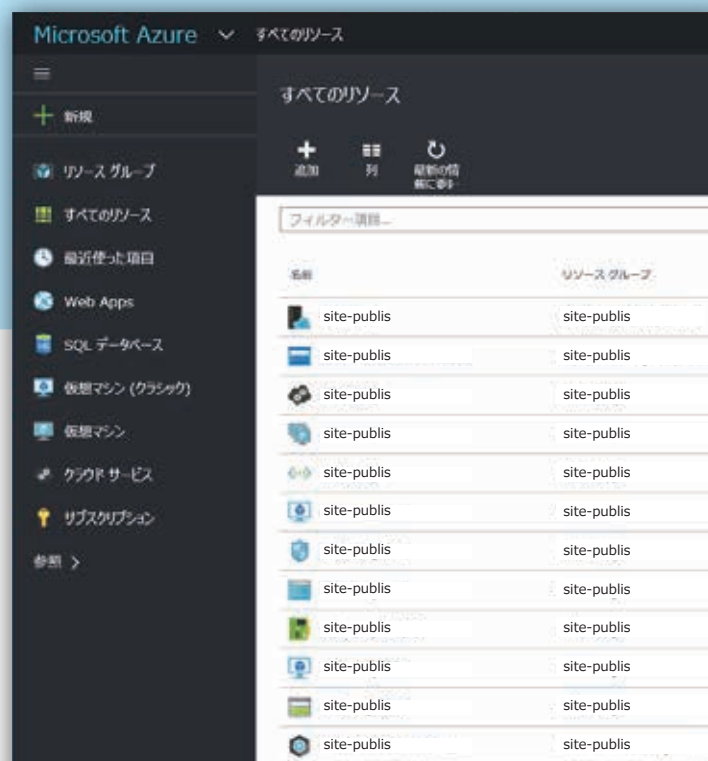

- Microsoft Azure を既にお使いの企業様
- 小規模サイトにCMSの導入をお考えの企業様

PUBLIS 4 Small Cloud は、
Microsoft Azure の環境で

**SITE PUBLIS 4 の
すべての機能が
使えます!**

導入に手間を
かけたくない

実績がある
CMSを
選びたい

コストを
削減・低減
したい

モバイルシフトに対応し
ビジネスの距離を縮める

すべてのスマートデバイスに対応*

SITE PUBLIS
株式会社サイト・パブリス

*国内で販売されるすべてのスマートデバイスが対象です。

PUBLIS 4 Small Cloud on Microsoft Azure の料金プラン

初期費用

100,000円～ (税別)

月額利用料

59,800円～ (税別)

PUBLIS 4 Small Cloud on Microsoft Azure の主な機能と特長