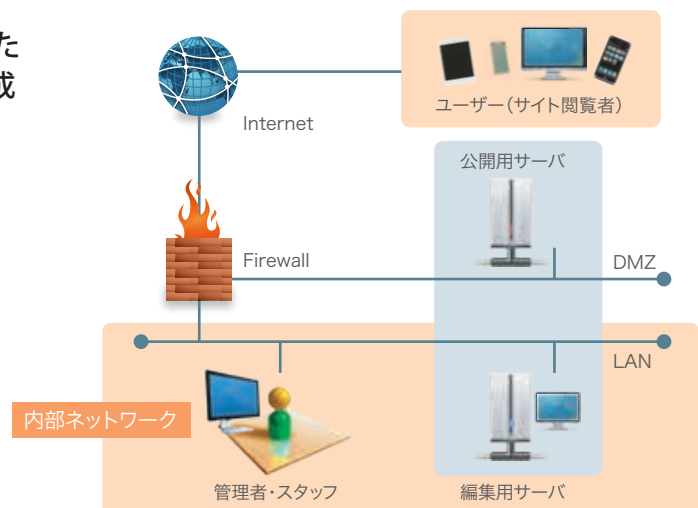

SITE PUBLIS 4

SITE PUBLIS 4 Advanced ライセンス

SITE PUBLIS 4 Advanced

分散サーバで高い可用性を実現します。

編集用サーバと公開用サーバを分離した、セキュリティ強度の高い構成で導入検討いただいているお客様に最適です。

アドバンスライセンスの特長

編集用サーバと公開用サーバを分離した セキュリティ強度の高いネットワーク構成

「SITE PUBLIS 4 Advanced ライセンス」では、公開用サーバと編集用サーバを物理的に切り分け、公開用サーバはDMZ上、編集用サーバは安全な内部ネットワーク上に設置することで、セキュリティ強度の向上が可能です。

複数台構成による冗長化で 可用性の高い運用が可能

「SITE PUBLIS 4 Advanced ライセンス」では、運用規模、目的に合わせて編集・公開サーバの追加が可能です。

高負荷時の負荷分散とともに、一部サーバで障害が発生した際にも他のサーバで公開を継続できますので、可用性の高いサービス提供を実現できます。

大規模・高負荷なサイト運用においても 高いパフォーマンスを実現

「SITE PUBLIS 4 Advanced ライセンス」では、基本的に初めてページにアクセスされた時に、公開サーバモジュールによりページの取得が行われます。

その際生成されたページを、スタティックファイルとして静的にサーバに配置しますので、動的コンテンツの生成と静的なパフォーマンスの両立を実現します。

SITE PUBLIS 4 の主な機能

コントロールセンター

ユーザー個別の表示が可能。
ユーザーのスキルや利用頻度に応じてカスタマイズ

コントロールセンターは利用頻度の高い重要な項目を集約したスタートページで、サイト管理の動きをわかりやすく表示させます。

ログインユーザーごとに、表示される管理項目数や掲載順序を変更可能。ユーザーの役割や利用頻度によってカスタマイズできるので、複数のWebサイト更新者・管理者によって運用されるWebサイトに最適な機能です。

▲コントロールセンター

多段公開機能

ページ保存/公開履歴の複数取得により
複雑なページ公開スケジュールをサポート

一度に複数のページ公開予定を登録可能。長期的かつ計画的なWebサイト運用を実現します。

公開予約したページをスナップショットとして保持することから、内容の復元やプレビューが可能。更新頻度の高いWebサイトに適した機能で、更新業務におけるリスクを減少させます。

▲公開管理画面

アドバンスライセンス