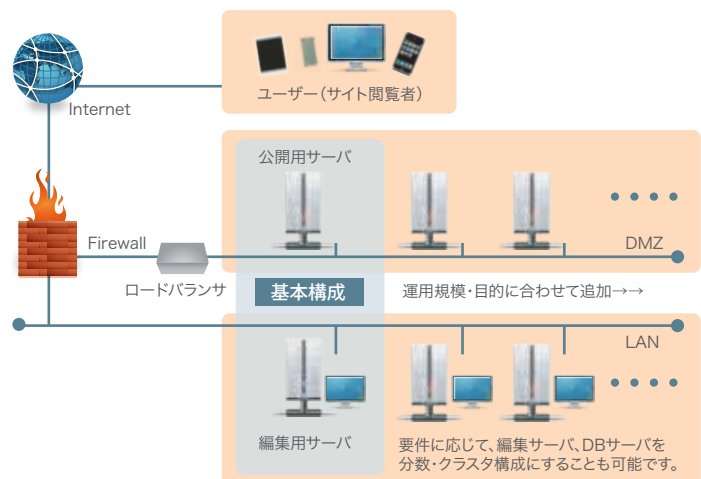

SITE PUBLIS 4

SITE PUBLIS 4 Advanced ライセンス

SITE PUBLIS 4 Advanced

分散サーバで高い可用性を実現します。

編集用サーバと公開用サーバを分離した、セキュリティ強度の高い構成で導入検討いただいているお客様に最適です。

アドバンスライセンスの特長

編集用サーバと公開用サーバを分離した セキュリティ強度の高いネットワーク構成

「SITE PUBLIS 4 Advanced ライセンス」では、公開用サーバと編集用サーバを物理的に切り分け、公開用サーバはDMZ上、編集用サーバは安全な内部ネットワーク上に設置することで、セキュリティ強度の向上が可能です。

複数台構成による冗長化で 可用性の高い運用が可能

「SITE PUBLIS 4 Advanced ライセンス」では、運用規模、目的に合わせて編集・公開サーバの追加が可能です。

高負荷時の負荷分散とともに、一部サーバで障害が発生した際にも他のサーバで公開を継続できますので、可用性の高いサービス提供を実現できます。

大規模・高負荷なサイト運用においても 高いパフォーマンスを実現

「SITE PUBLIS 4 Advanced ライセンス」では、基本的に初めてページにアクセスされた時に、公開サーバモジュールによりページの取得が行われます。

その際生成されたページを、スタティックファイルとして静的にサーバに配置しますので、動的コンテンツの生成と静的なパフォーマンスの両立を実現します。

SITE PUBLIS 4 の主な機能

コントロールセンター

ユーザー個別の表示が可能。
ユーザーのスキルや利用頻度に応じてカスタマイズ

コントロールセンターは利用頻度の高い重要な項目を集約したスタートページで、サイト管理の動きをわかりやすく表示させます。

ログインユーザーごとに、表示される管理項目数や掲載順序を変更可能。ユーザーの役割や利用頻度によってカスタマイズできるので、複数のWebサイト更新者・管理者によって運用されるWebサイトに最適な機能です。