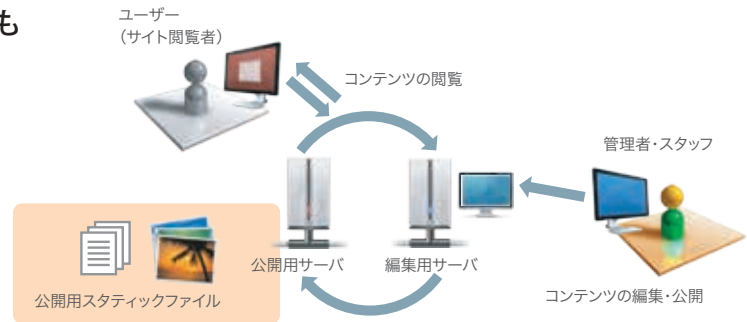

複数台構成による冗長化で 可用性の高い運用が可能

「SITE PUBLIS 4 Advanced ライセンス」では、運用規模、目的に合わせて編集・公開サーバの追加が可能です。

高負荷時の負荷分散とともに、一部サーバで障害が発生した際にも他のサーバで公開を継続できますので、可用性の高いサービス提供を実現できます。

大規模・高負荷なサイト運用においても 高いパフォーマンスを実現

「SITE PUBLIS 4 Advanced ライセンス」では、基本的に初めてページにアクセスされた時に、公開サーバモジュールによりページの取得が行われます。

その際生成されたページを、スタティックファイルとして静的にサーバに配置しますので、動的コンテンツの生成と静的なパフォーマンスの両立を実現します。

SITE PUBLIS 4 の主な機能

コントロールセンター

ユーザー個別の表示が可能。
ユーザーのスキルや利用頻度に応じてカスタマイズ

コントロールセンターは利用頻度の高い重要な項目を集約したスタートページで、サイト管理の動きをわかりやすく表示させます。

ログインユーザーごとに、表示される管理項目数や掲載順序を変更可能。ユーザーの役割や利用頻度によってカスタマイズできるので、複数のWebサイト更新者・管理者によって運用されるWebサイトに最適な機能です。

▲コントロールセンター

多段公開機能

ページ保存/公開履歴の複数取得により
複雑なページ公開スケジュールをサポート

一度に複数のページ公開予定を登録可能。長期的かつ計画的なWebサイト運用を実現します。

公開予約したページをスナップショットとして保持することから、内容の復元やプレビューが可能。更新頻度の高いWebサイトに適した機能で、更新業務におけるリスクを減少させます。

▲公開管理画面

アドバンスライセンス