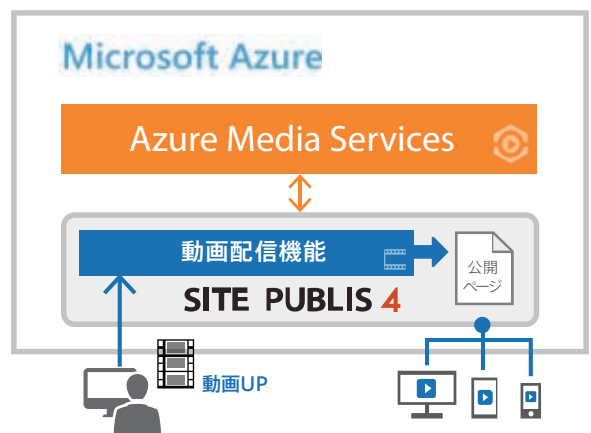

MediaPackの特徴

●セキュア & マルチデバイス配信

元素材を1つ登録するだけで、各種デバイスで配信可能な複数形式に自動変換 & 暗号化します。

●AI機能

クラウドベースの音声認識技術や機械翻訳技術を活用することで、自動字幕生成 & 多言語翻訳が可能です。

●大容量配信 / マルチビットレート配信

CDN (Contents Delivery Network) を利用した大容量配信。また、マルチビットレート配信 (ストリーミング) にも対応しています。