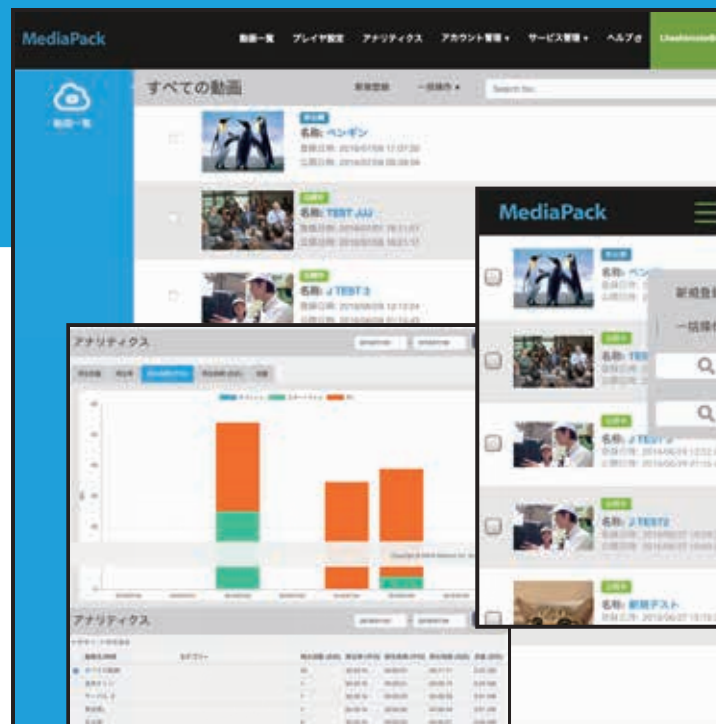

Microsoft Azureの最先端動画配信技術を活用した動画配信プラットフォーム

MediaPack™

ビジネス利用の動画配信

SITE PUBLIS (CMS) との統合

on

Microsoft Azure

ハイパースケール且つ、インテリジェントなクラウド・プラットフォーム

MediaPack は、
動画配信に必要な全てを
含んだ、SaaS型の
オールインワンパッケージです。

動画マーケティング、
課金配信、社員教育
など動画の活用を
進めたい

AI技術などの
最先端技術を活用したい

マルチデバイス
対応のセキュアな
動画配信を実現
したい

マルチデバイス対応の
高品質動画配信プラットフォーム

すべてのスマートデバイスに対応*

SITE PUBLIS
株式会社サイト・パブリス

*国内で販売されるすべての
スマートデバイスが対象です。

MediaPackの料金プラン

MediaPackの特徴

●セキュア & マルチデバイス配信

元素材を1つ登録するだけで、各種デバイスで配信可能な複数形式に自動変換 & 暗号化します。

●AI機能

クラウドベースの音声認識技術や機械翻訳技術を活用することで、自動字幕生成 & 多言語翻訳が可能です。

●大容量配信 / マルチビットレート配信

CDN (Contents Delivery Network) を利用した大容量配信。また、マルチビットレート配信 (ストリーミング) にも対応しています。