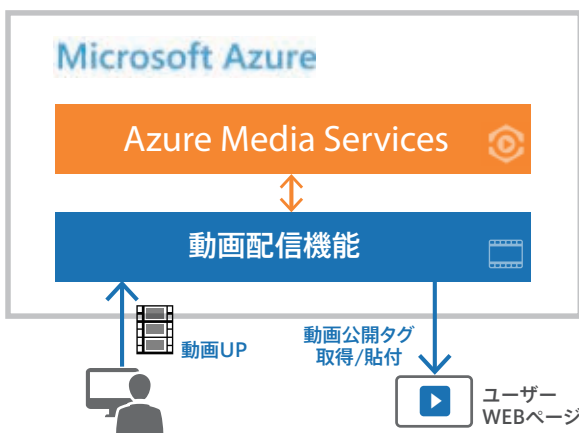

初期費用

50,000円～ (税別)

月額利用料

50,000円～ (税別)

提供形態

MediaPack (動画配信プラットフォーム) 単体で提供可能です。
またSITE PUBLIS (Webサイト運営プラットフォーム) 4.X～では動画配信機能としてAPI連携済みです。

■MediaPack単体の構成

■SITE PUBLIS + MediaPack の構成