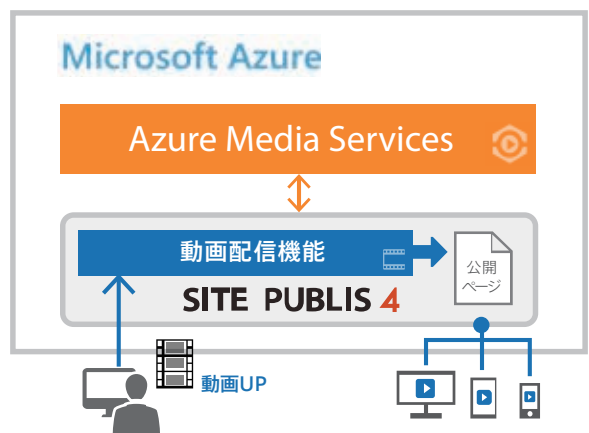

MediaPackの特徴

●セキュア & マルチデバイス配信

元素材を1つ登録するだけで、各種デバイスで配信可能な複数形式に自動変換 & 暗号化します。

●AI機能

クラウドベースの音声認識技術や機械翻訳技術を活用することで、自動字幕生成 & 多言語翻訳が可能です。

●大容量配信 / マルチビットレート配信

CDN (Contents Delivery Network) を利用した大容量配信。また、マルチビットレート配信 (ストリーミング) にも対応しています。