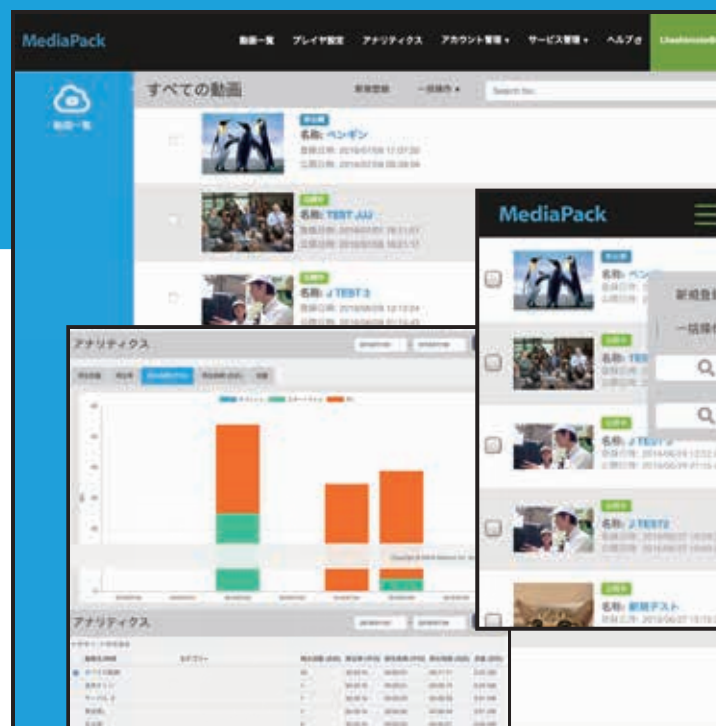

Microsoft Azureの最先端動画配信技術を活用した動画配信プラットフォーム

MediaPack™

ビジネス利用の動画配信

SITE PUBLIS (CMS) との統合

on

Microsoft Azure

ハイパースケール且つ、インテリジェントなクラウド・プラットフォーム

MediaPack は、
動画配信に必要な全てを
含んだ、SaaS型の
オールインワンパッケージです。

動画マーケティング、
課金配信、社員教育
など動画の活用を
進めたい

AI技術などの
最先端技術を活用したい

マルチデバイス
対応のセキュアな
動画配信を実現
したい